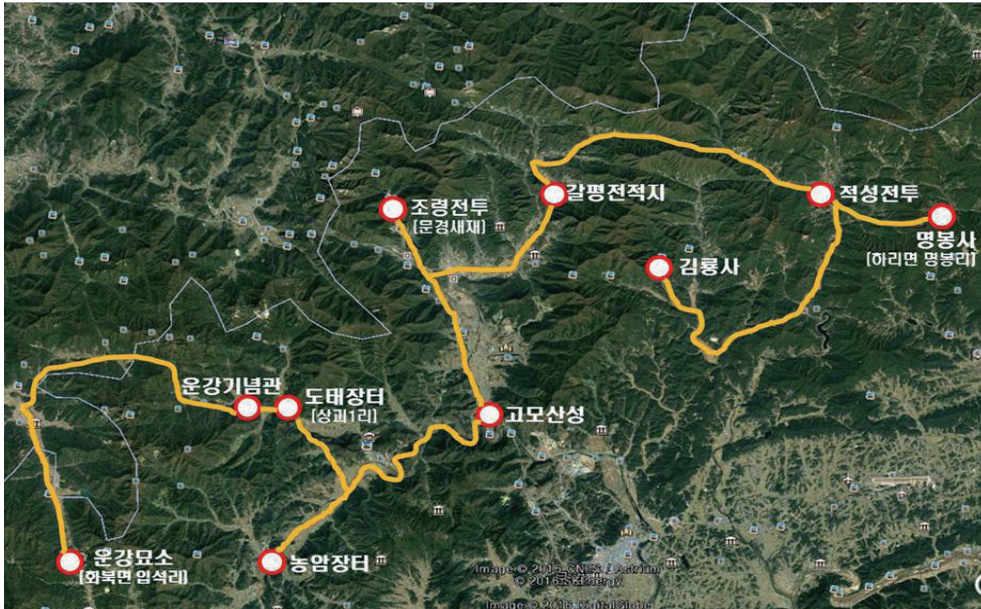

■ 문경지역 이강년 의병부대 유적지 및 전적지

운강기념관·생가 | 문경시 가은읍 완정리 96

출생지·도태장터(창의지) | 문경시 가은읍 상괴리

개바위·농암장터(창의소) | 문경시 농암면 농암리·갈동리

고모산성전투 | 문경시 마성면 신현리

운강묘소 | 상주시 화북면 입석리 산11

조령전투 | 문경시 문경을 상초리(문경새재)

갈평전승지 | 문경시 문경을 갈평리

김룡사(주둔지) | 문경시 산북면 김룡리

적성전투 | 문경시 동로면 적성리·노은3리

명봉사(주둔지) | 예천읍 하리면 명봉리